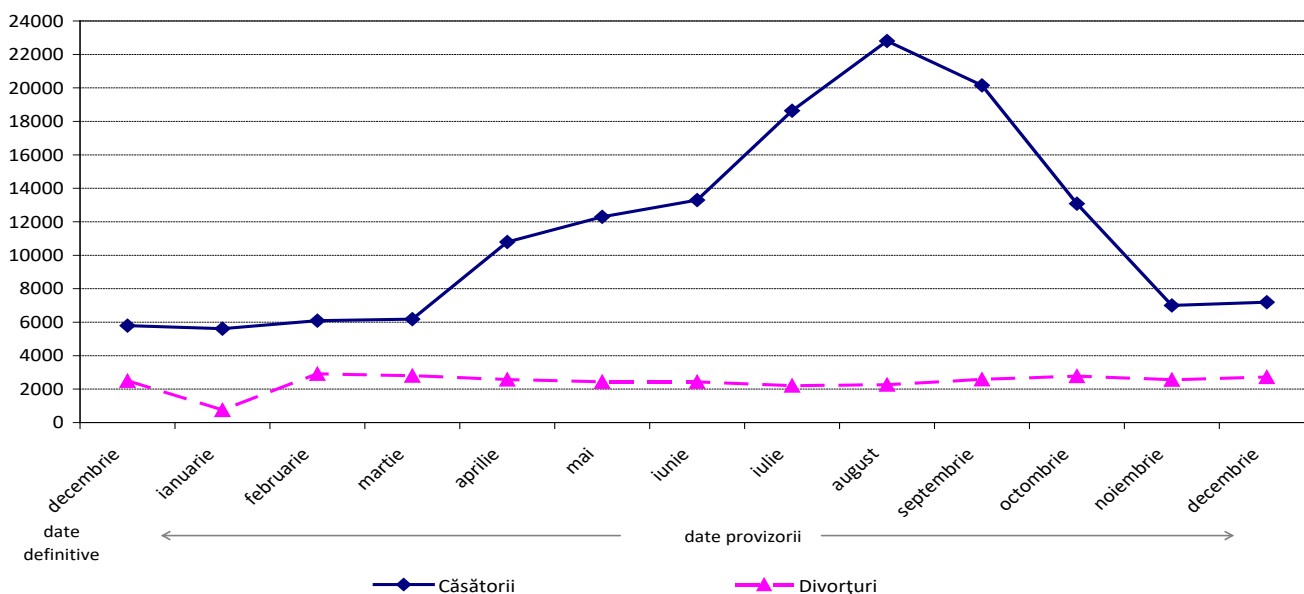

Numărul persoanelor ale căror **decese** au fost înregistrate în luna decembrie 2018 a fost 25558, cu 3806 mai multe decât în luna noiembrie 2018.

Sporul natural a fost negativ în luna decembrie 2018, decedații având un excedent față de născuții-vii de 10739 persoane.

Numărul **deceselor copiilor cu vârstă sub 1 an**, înregistrate în luna decembrie 2018, a fost de 88, în scădere cu 12 față de luna noiembrie 2018.

Evoluția numărului de născuți-vii și decedați,
 în perioada decembrie 2017 – decembrie 2018

[Datele graficului în format .xls](#)

¹ Datele pentru lunile anului 2017 sunt definitive, iar datele pentru lunile anului 2018 sunt provizorii.

Nupțialitate și divorțialitate²

În luna decembrie 2018, la oficiile de stare civilă s-au înregistrat 7199 **căsătorii**, cu 194 mai multe decât în luna noiembrie 2018. **Numărul divorțurilor** pronunțate prin hotărâri judecătorești definitive și conform Legii nr.202/2010 a fost de 2723, cu 164 mai multe decât în luna noiembrie 2018.

Evoluția numărului de căsătorii și divorțuri,
în perioada decembrie 2017 – decembrie 2018

[Datele graficului în format .xls](#)

Luna decembrie 2018 față de luna decembrie 2017

Natalitate, mortalitate și spor natural²