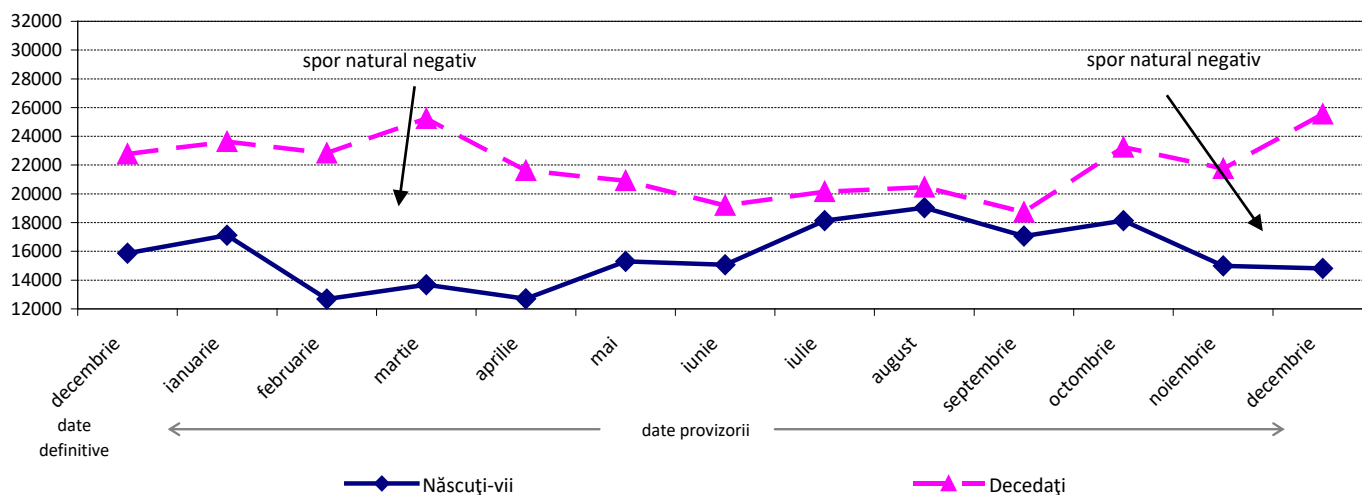

Domeniul: Statistică demografică

Mișcarea naturală a populației în luna decembrie 2018

- În luna decembrie 2018 numărul nașterilor înregistrate a scăzut față de luna noiembrie 2018;
- Numărul deceselor înregistrate a crescut față de luna precedentă, iar numărul deceselor copiilor sub un an a scăzut în luna decembrie 2018 față de luna noiembrie 2018;
- Numărul căsătoriilor și numărul divorțurilor înregistrate au crescut în luna decembrie 2018 față de luna noiembrie 2018.

Luna decembrie 2018 față de luna noiembrie 2018

Natalitate, mortalitate și spor natural¹

În luna decembrie 2018 s-a înregistrat **nașterea** a 14819 copii, cu 174 mai puțini copii decât în luna noiembrie 2018.

Numărul persoanelor ale căror **decese** au fost înregistrate în luna decembrie 2018 a fost 25558, cu 3806 mai multe decât în luna noiembrie 2018.

Sporul natural a fost negativ în luna decembrie 2018, decedații având un excedent față de născuții-vii de 10739 persoane.

Numărul **deceselor copiilor cu vârstă sub 1 an**, înregistrate în luna decembrie 2018, a fost de 88, în scădere cu 12 față de luna noiembrie 2018.

Evoluția numărului de născuți-vii și decedați,
 în perioada decembrie 2017 – decembrie 2018