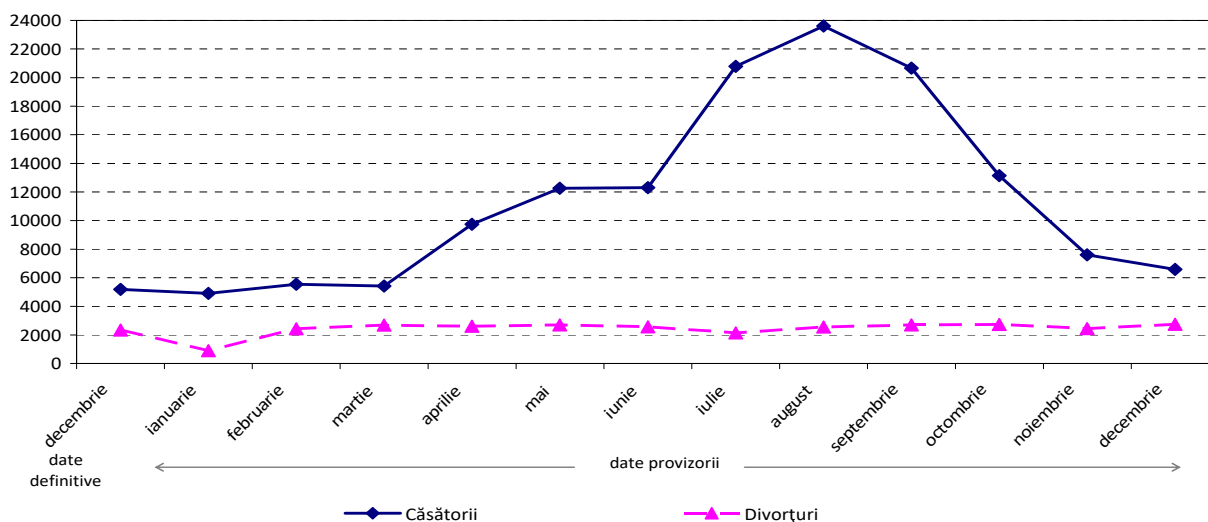

Nupțialitate și divorțialitate²

În luna decembrie 2017, la oficiile de stare civilă s-au înregistrat 6589 **căsătorii**, cu 1023 mai puține decât în luna noiembrie 2017. **Numărul divorțurilor** pronunțate prin hotărâri judecătorești definitive și conform Legii nr.202/2010 a fost de 2751, cu 304 mai multe decât în luna noiembrie 2017.

Evoluția numărului de căsătorii și divorțuri,
în perioada decembrie 2016 – decembrie 2017

[Datele graficului în format .xls](#)

Luna decembrie 2017 față de luna decembrie 2016

Natalitate, mortalitate și spor natural²

Numărul **născuților-vii** a fost mai mic cu 839 în luna decembrie 2017 față de aceeași lună din 2016, iar numărul persoanelor care au **decedat** a fost cu 1456 mai mic față de luna decembrie 2016.

Sporul natural a fost negativ atât în luna decembrie 2017 (-8019 persoane), cât și în luna decembrie 2016 (-8636 persoane).

Numărul **copiilor cu vârsta sub un an care au decedat** a fost cu 13 mai mic în luna decembrie 2017, decât cel înregistrat în luna decembrie 2016.

Nupțialitate și divorțialitate²

Numărul **căsătoriilor** a fost, în luna decembrie 2017, cu 1406 mai mare decât în aceeași lună din anul precedent. Prin hotărâri judecătorești definitive și conform Legii nr. 202/2010 s-au pronunțat cu 400 **divorțuri** mai multe în luna decembrie 2017, decât în luna decembrie 2016.

Informații suplimentare:

Sporul natural reprezintă diferența dintre numărul născuților-vii și numărul persoanelor decedate, în perioada de referință.

Pentru interpretarea corectă a indicatorilor, vă rugăm să consultați [Precizările Metodologice atașate comunicatului pe homepage](#).

Următorul comunicat de presă referitor la „Mișcarea naturală a populației în luna ianuarie 2018” va apărea la data de 16 martie 2018.

Arhiva comunicatelor de presă: <http://www.insse.ro/cms/ro/content/comunicate-de-presa-view>.

Direcția de Comunicare: e-mail: birou presa@insse.ro, Tel: +4021 3181869

² Datele pentru lunile anului 2016 sunt definitive, iar datele pentru lunile anului 2017 sunt provizorii.