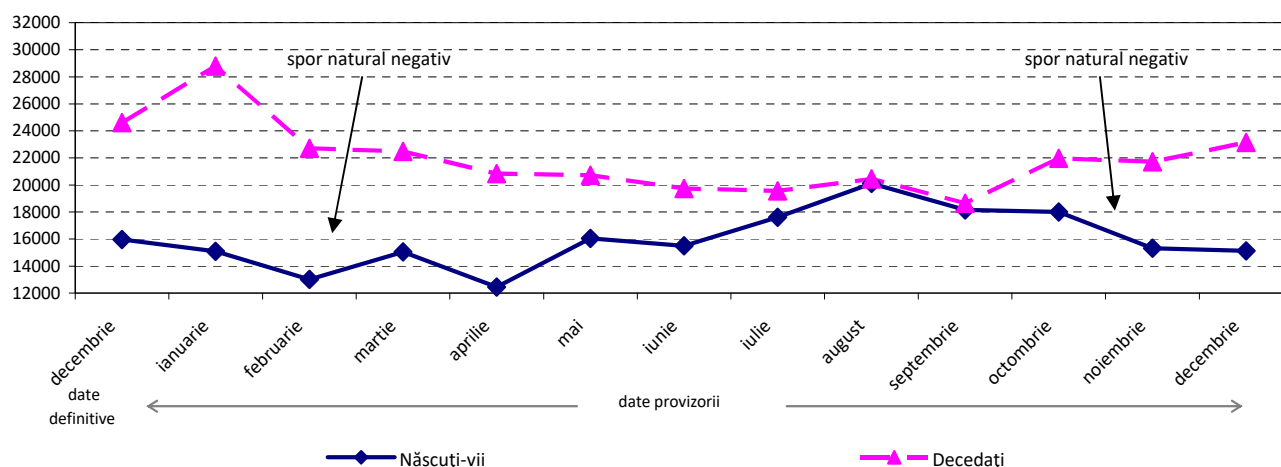

Domeniul: Statistică demografică

Mișcarea naturală a populației în luna decembrie 2017

- În luna decembrie 2017 numărul nașterilor a scăzut și numărul deceselor a crescut față de luna noiembrie 2017.
- Numărul căsătoriilor a scăzut, iar numărul divorțurilor a crescut ușor în luna decembrie 2017 față de luna noiembrie 2017.
- Numărul deceselor copiilor sub un an a crescut în luna decembrie 2017 față de luna noiembrie 2017.

Luna decembrie 2017 față de luna noiembrie 2017

Natalitate, mortalitate și spor natural ¹

În luna decembrie 2017 s-a înregistrat **nașterea** a 15127 copii, cu 192 mai puțini copii decât în luna noiembrie 2017.

Numărul persoanelor ale căror **decese** au fost înregistrate în luna decembrie 2017 a fost 23146, cu 1431 mai multe decât în luna noiembrie 2017.

Sporul natural a fost negativ în luna decembrie 2017, decedații având un excedent față de nașcuții-vii cu 8019 persoane.

Numărul **deceselor copiilor cu vârstă sub 1 an**, înregistrate în luna decembrie 2017, a fost de 105, în creștere cu 12 față de luna noiembrie 2017.

Evoluția numărului de nașcuți-vii și decedați,
în perioada decembrie 2016 – decembrie 2017

[Datele graficului în format .xls](#)

¹ Datele pentru lunile anului 2016 sunt definitive, iar datele pentru lunile anului 2017 sunt provizorii.