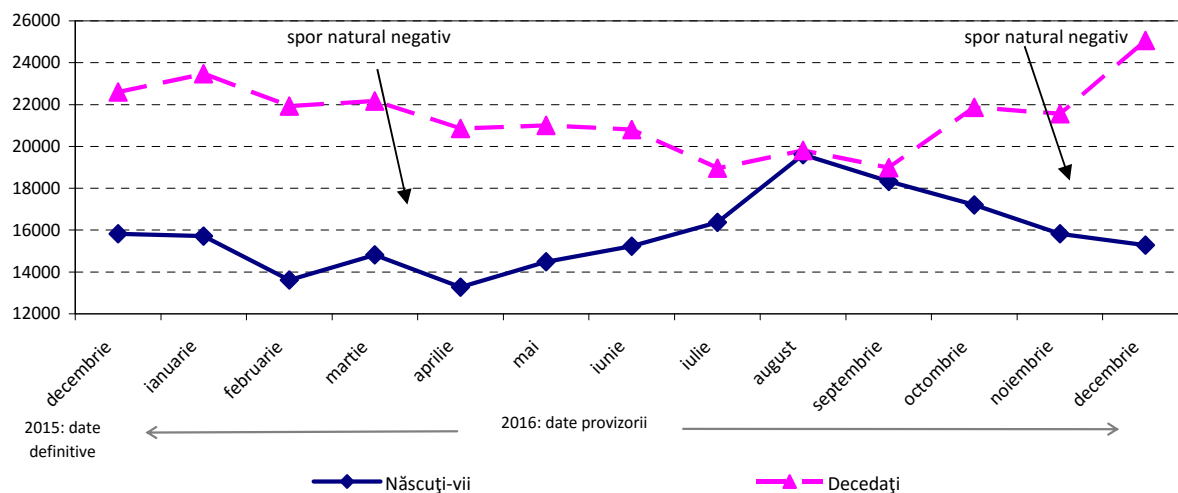

Domeniul: Statistică demografică

Mișcarea naturală a populației în luna decembrie 2016

- În luna decembrie 2016 numărul nașterilor a scăzut, iar numărul deceselor a crescut față de luna noiembrie 2016.
- În luna decembrie 2016 numărul căsătoriilor a scăzut, iar numărul divorțurilor a crescut față de luna noiembrie 2016.
- Numărul deceselor copiilor sub un an a crescut în luna decembrie 2016 față de luna noiembrie 2016.

Luna decembrie 2016 față de luna noiembrie 2016

Natalitate, mortalitate și spor natural¹

În luna decembrie 2016 s-a înregistrat **nașterea** a 15284 copii, cu 548 mai puțini copii decât în luna noiembrie 2016.

Numărul persoanelor ale căror **decese** au fost înregistrate în luna decembrie 2016 a fost 25066, cu 3497 mai multe decât în luna noiembrie 2016.

Sporul natural a fost negativ în luna decembrie 2016, decedații având un excedent față de nașcuții-vii cu 9782 persoane.

Numărul **deceselor copiilor cu vârstă sub 1 an**, înregistrate în luna decembrie 2016, a fost de 120, în creștere cu 20 față de luna noiembrie 2016.

Evoluția numărului de nașcuți-vii și decedați, în perioada decembrie 2015 – decembrie 2016

[Datele graficului în format .xls](#)

¹Datele pentru lunile anului 2015 sunt definitive, iar datele pentru lunile anului 2016 sunt provizorii.