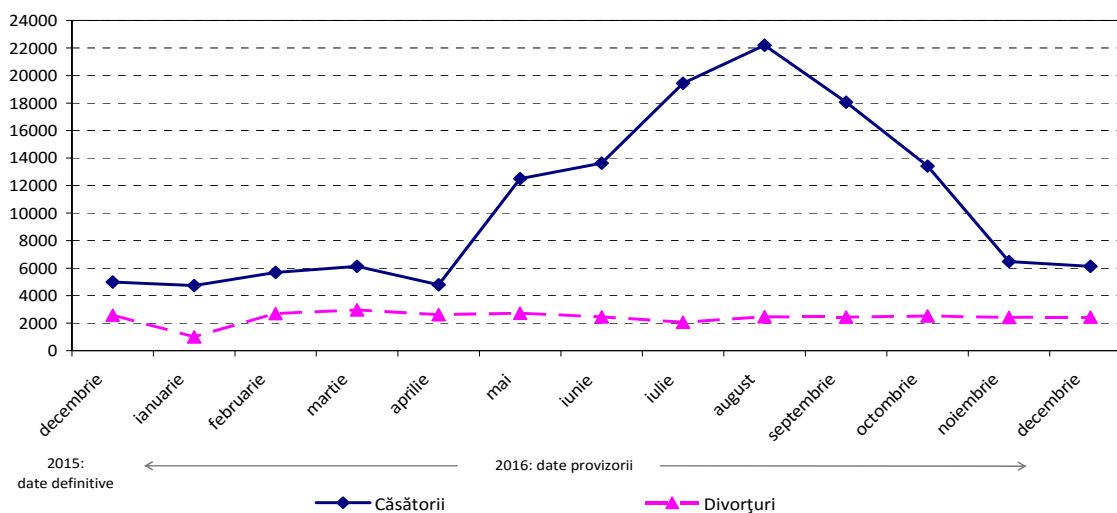

Nupțialitate și divorțialitate²

În luna decembrie 2016, la oficiile de stare civilă s-au înregistrat 6130 **căsătorii**, cu 346 mai puține decât în luna noiembrie 2016. **Numărul divorțurilor** pronunțate prin hotărâri judecătorești definitive și conform Legii nr. 202/2010 a fost de 2439, cu 27 mai multe decât în luna noiembrie 2016.

Evoluția numărului de căsătorii și divorțuri,
în perioada decembrie 2015 – decembrie 2016

[Datele graficului în format .xls](#)

Luna decembrie 2016 față de luna decembrie 2015

Natalitate, mortalitate și spor natural²

Numărul **născuților-vii** a fost mai mic cu 542 în luna decembrie 2016 față de aceeași lună din 2015, iar numărul persoanelor care au **decedat** a fost cu 2464 mai mare față de luna decembrie 2015. **Sporul natural** a fost negativ atât în luna decembrie 2016 (9782 persoane), cât și în luna decembrie 2015 (6776 persoane).

Numărul **copiilor cu vârsta sub un an care au decedat** a fost cu 34 mai mare în luna decembrie 2016, decât cel înregistrat în luna decembrie 2015.

Nupțialitate și divorțialitate²

Numărul **căsătoriilor** a fost, în luna decembrie 2016, cu 1143 mai mare decât în aceeași lună din anul precedent. Prin hotărâri judecătorești definitive și conform Legii nr. 202/2010 s-au pronunțat cu 141 **divorțuri** mai puține în luna decembrie 2016, decât în luna decembrie 2015.

Informații suplimentare:

Pentru interpretarea corectă a indicatorilor, vă rugăm să consultați [Precizările Metodologice atașate comunicatului pe homepage](#).

Următorul comunicat de presă referitor la „Mișcarea naturală a populației în luna ianuarie 2017” va apărea la data de 17 martie 2017.

Arhiva comunicatelor de presă: <http://www.insse.ro/cms/ro/comunicate-de-presa-view>

Direcția de Comunicare

e-mail: biroupresa@insse.ro, Tel: +4021 3181869

² Datele pentru lunile anului 2015 sunt definitive, iar datele pentru lunile anului 2016 sunt provizorii.