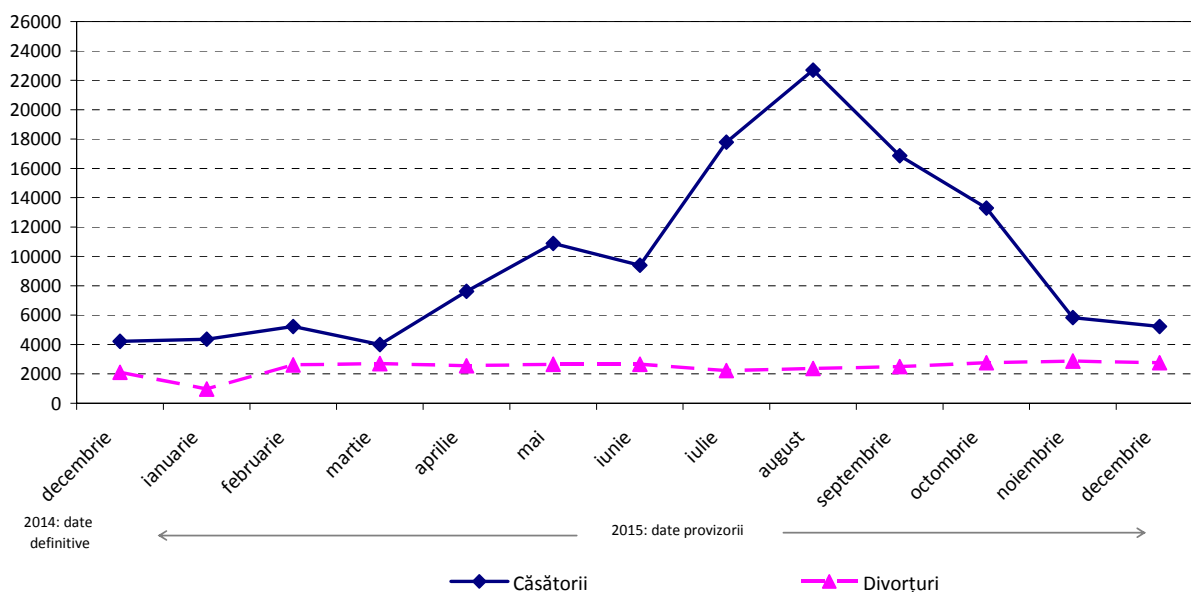

Numărul **deceselor copiilor cu vârstă sub 1 an**, înregistrate în luna decembrie a fost de 94, în scădere cu 18 față de luna noiembrie 2015 (112 decedați sub 1 an).

Evoluția numărului de nașcuți-vii și decedați, în perioada decembrie 2014 – decembrie 2015

[Datele graficului în format .xls](#)

¹ Datele pentru lunile anului 2014 sunt semidefinite, iar datele pentru lunile anului 2015 sunt provizorii.

Nupțialitate și divorțialitate²

La oficiile de stare civilă s-au înregistrat în luna decembrie 5253 **căsătorii**, cu 584 mai puține decât în luna noiembrie 2015.

Numărul divorțurilor pronunțate prin hotărâri judecătorești definitive și conform Legii nr. 202/2010 a fost de 2756, cu 120 mai puține decât în luna noiembrie 2015.

Evoluția numărului de căsătorii și divorțuri,
în perioada decembrie 2014 – decembrie 2015

[Datele graficului în format .xls](#)

Luna decembrie 2015 față de luna decembrie 2014

Natalitate, mortalitate și spor natural³

Numărul **născuților-vii** a fost mai mare cu 3592 în luna decembrie 2015 față de aceeași lună din 2014, iar numărul persoanelor care au **decedat** a fost cu 113 mai mare față de luna decembrie 2014.