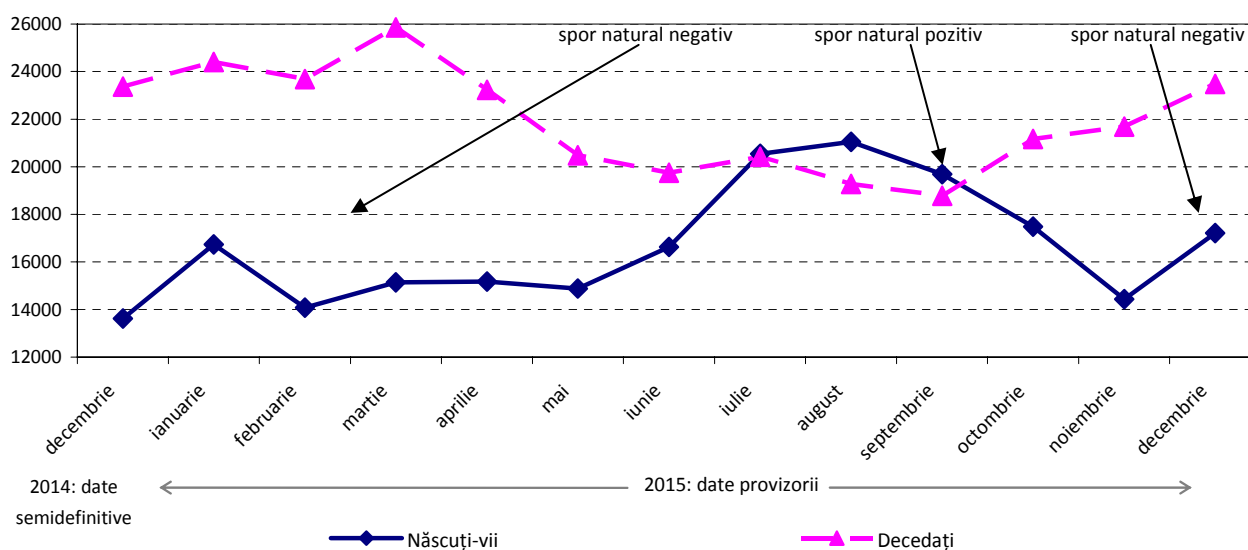

Domeniul: Statistică demografică

Mișcarea naturală a populației în luna decembrie 2015

- În luna decembrie 2015 numărul nașterilor și numărul deceselor au crescut față de luna noiembrie 2015.
- Numărul căsătoriilor și numărul divorțurilor înregistrate în luna decembrie 2015 au scăzut față de luna noiembrie 2015.
- Numărul deceselor copiilor sub un an a scăzut în luna decembrie 2015 față de luna noiembrie 2015.

Luna decembrie 2015 față de luna noiembrie 2015

Natalitate, mortalitate și spor natural¹

În luna decembrie s-a înregistrat **nașterea** a 17212 copii, cu 2774 mai mulți copii decât în luna noiembrie 2015.

Numărul persoanelor ale căror **decese** au fost înregistrate în luna decembrie a fost de 23482, cu 1793 mai multe decât în luna noiembrie 2015.

Sporul natural a fost negativ în luna decembrie, de 6270 persoane (decedații având un excedent față de nașcuții-vii).

Numărul **deceselor copiilor cu vârstă sub 1 an**, înregistrate în luna decembrie a fost de 94, în scădere cu 18 față de luna noiembrie 2015 (112 decedați sub 1 an).

Evoluția numărului de nașcuți-vii și decedați, în perioada decembrie 2014 – decembrie 2015