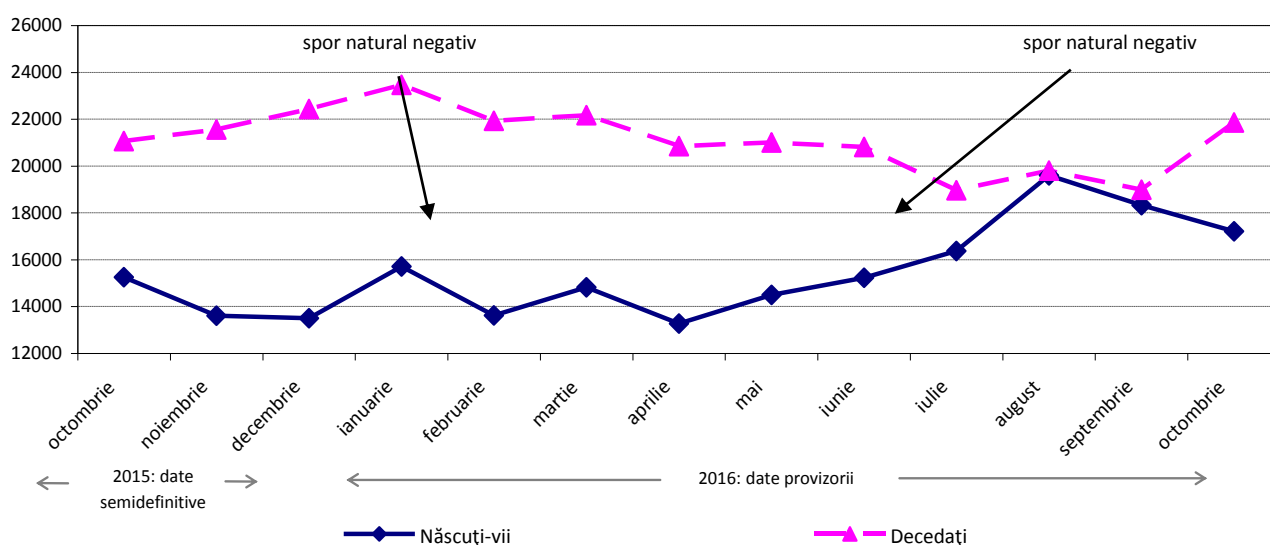

Domeniul: Statistică demografică

Mișcarea naturală a populației în luna octombrie 2016

- În luna octombrie 2016 numărul nașterilor a scăzut, iar numărul deceselor a crescut față de luna septembrie 2016.
- În luna octombrie 2016 numărul căsătoriilor a scăzut, iar numărul divorțurilor a crescut față de luna septembrie 2016
- Numărul deceselor copiilor sub un an a scăzut cu un singur decedat în luna octombrie 2016 față de luna septembrie 2016.

Luna octombrie 2016 față de luna septembrie 2016

Natalitate, mortalitate și spor natural¹

În luna octombrie 2016 s-a înregistrat **nașterea** a 17212 copii, cu 1120 mai puțini copii decât în luna septembrie 2016.

Numărul persoanelor ale căror **decese** au fost înregistrate în luna octombrie 2016 a fost de 21863, cu 2874 mai multe decât în luna septembrie 2016.

Sporul natural a fost negativ în luna octombrie 2016, de 4651 persoane (decedații având un excedent față de nașcuții-vii).

Numărul **deceselor copiilor cu vârstă sub 1 an**, înregistrate în luna octombrie 2016 a fost de 100, în scădere cu 1 față de luna septembrie 2016 (101 decedați sub 1 an).

Evoluția numărului de nașcuți-vii și decedați, în perioada octombrie 2015 – octombrie 2016