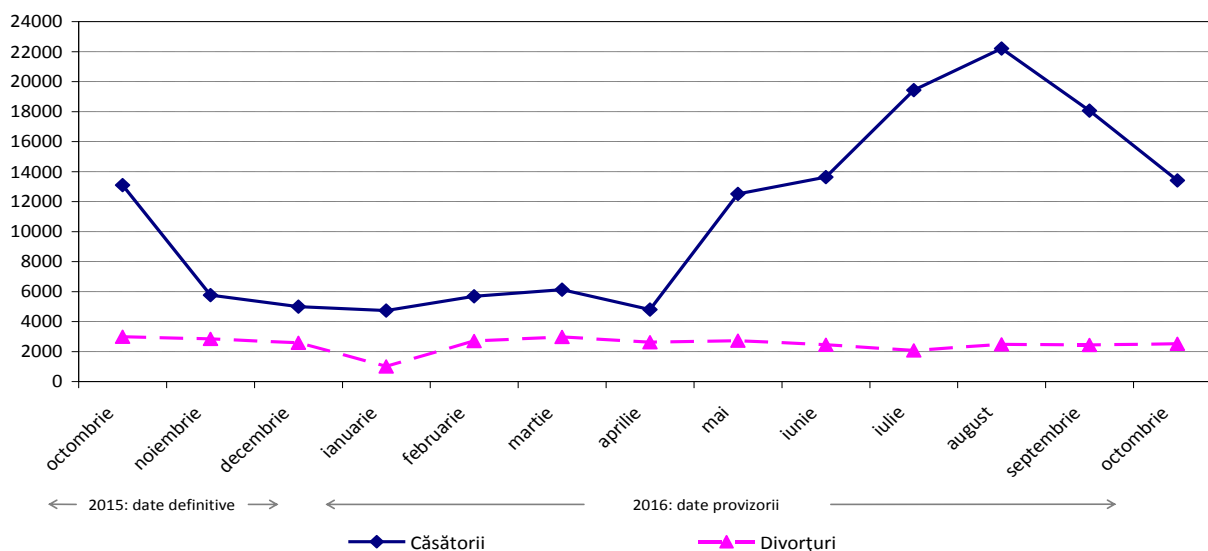

Nuțialitate și divorțialitate²

În luna octombrie 2016, la oficiile de stare civilă s-au înregistrat 13413 **căsătorii**, cu 4647 mai puține decât în luna septembrie 2016. **Numărul divorțurilor** pronunțate prin hotărâri judecătorești definitive și conform Legii nr. 202/2010 a fost de 2520, cu 80 mai multe decât în luna septembrie 2016.

Evoluția numărului de căsătorii și divorțuri,
în perioada octombrie 2015 – octombrie 2016

[Datele graficului în format .xls](#)

Luna octombrie 2016 față de luna octombrie 2015

Natalitate, mortalitate și spor natural³

Numărul **născuților-vii** a fost mai mare cu 1960 în luna octombrie 2016 față de aceeași lună din 2015, iar numărul persoanelor care au **decedat** a fost cu 798 mai mare față de luna octombrie 2015. **Sporul natural** a fost negativ atât în luna octombrie 2016 (4651 persoane), cât și în luna octombrie 2015 (5813 persoane).

Numărul **copiilor cu vârsta sub un an care au decedat** a fost cu 47 mai mic în luna octombrie 2016, decât cel înregistrat în luna octombrie 2015.

Nuțialitate și divorțialitate⁴

Numărul **căsătoriilor** a fost, în luna octombrie 2016, cu 323 mai mare decât în aceeași lună din anul precedent. Prin hotărâri judecătorești definitive și conform Legii nr. 202/2010 s-au pronunțat cu 462 **divorțuri** mai puține în luna octombrie 2016, decât în luna octombrie 2015.

Informații suplimentare:

Pentru interpretarea corectă a indicatorilor, vă rugăm să consultați [Precizările Metodologice atașate comunicatului pe homepage](#).

Următorul comunicat de presă referitor la „Mișcarea naturală a populației în luna noiembrie 2016” va apărea la data de 10 ianuarie 2017.

Arhiva comunicatelor de presă: <http://www.insse.ro/cms/ro/comunicate-de-presa-view>

Direcția de Comunicare

e-mail: birou presa@insse.ro, Tel: +4021 3181869

² Datele pentru lunile anului 2015 sunt definitive, iar datele pentru lunile anului 2016 sunt provizorii.

³ Datele pentru lunile anului 2015 sunt semidefinite, iar datele pentru lunile anului 2016 sunt provizorii.

⁴ Datele pentru lunile anului 2015 sunt definitive, iar datele pentru lunile anului 2016 sunt provizorii.