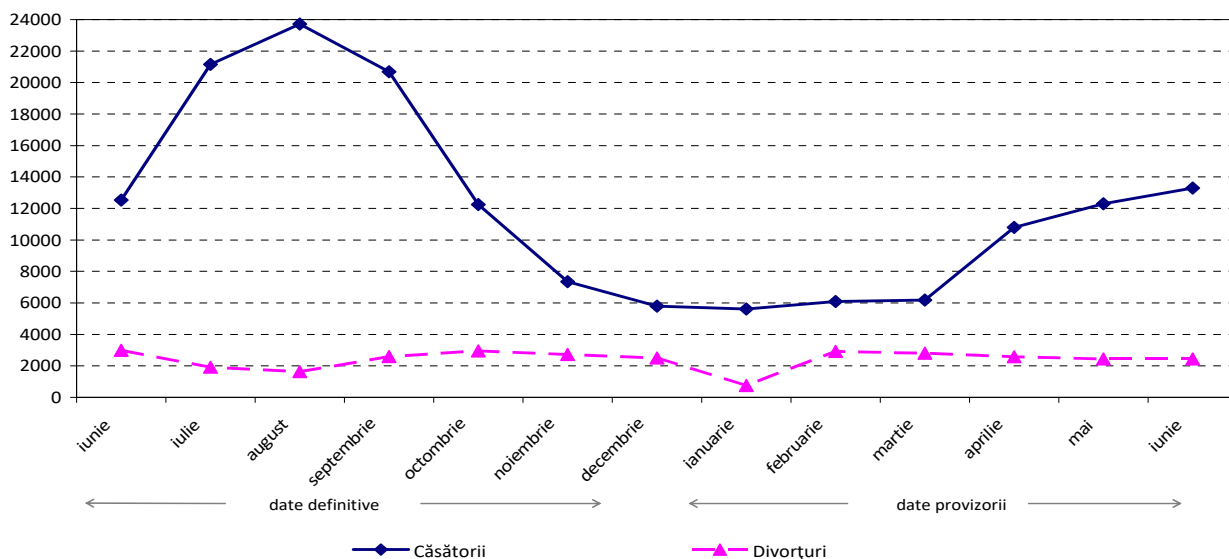

Sporul natural a fost negativ în luna iunie 2018, decedații având un excedent față de nașcuții-vii de 4122 persoane.

Numărul **deceselor copiilor cu vârstă sub 1 an**, înregistrate în luna iunie 2018, a fost de 112, în scădere cu 18 față de luna mai 2018.

Evoluția numărului de nașcuți-vii și decedați,
în perioada iunie 2017 – iunie 2018

[Datele graficului în format .xls](#)

¹ Datele pentru lunile anului 2017 sunt semi-definitive, iar datele pentru lunile anului 2018 sunt provizorii.

Evoluția numărului de căsătorii și divorțuri,
în perioada iunie 2017 – iunie 2018

[Datele graficului în format .xls](#)

Luna iunie 2018 față de luna iunie 2017

Natalitate, mortalitate și spor natural³

Numărul **născuților-vii** a fost mai mic cu 1611 în luna iunie 2018 față de aceeași lună din 2017, iar numărul persoanelor care au **decedat** a fost cu 745 mai mic față de luna iunie 2017.

Sporul natural a fost negativ atât în luna iunie 2018 (-4122 persoane), cât și în luna iunie 2017 (-3256 persoane).

Numărul **copiilor cu vârsta sub un an care au decedat** a fost cu 2 mai mare în luna iunie 2018, decât cel înregistrat în luna iunie 2017.