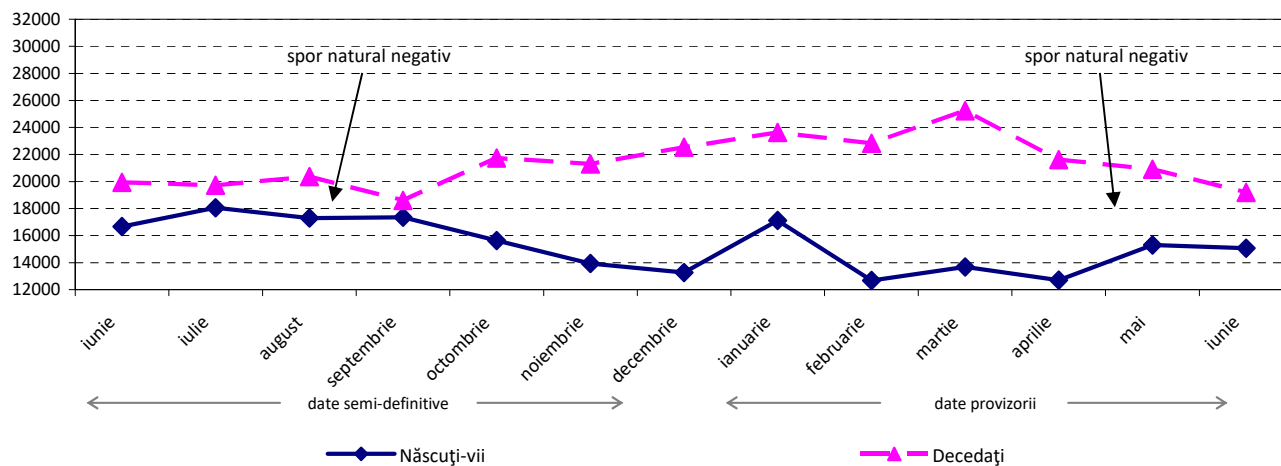

Domeniul: Statistică demografică

Mișcarea naturală a populației în luna iunie 2018

- În luna iunie 2018 numărul nașterilor a scăzut față de luna mai 2018;
- Numărul deceselor și numărul deceselor copiilor sub un an au scăzut față de luna precedentă;
- Numărul căsătoriilor a fost mai mare, iar numărul divorțurilor mai mic față de luna anterioară.

Luna iunie 2018 față de luna mai 2018

Natalitate, mortalitate și spor natural¹

În luna iunie 2018 s-a înregistrat **nașterea** a 15067 copii, cu 234 mai puțini copii decât în luna mai 2018.

Numărul persoanelor ale căror **decese** au fost înregistrate în luna iunie 2018 a fost 19189, cu 1735 mai puține decât în luna mai 2018.

Sporul natural a fost negativ în luna iunie 2018, decedații având un excedent față de nașcuții-vii de 4122 persoane.

Numărul **deceselor copiilor cu vârstă sub 1 an**, înregistrate în luna iunie 2018, a fost de 112, în scădere cu 18 față de luna mai 2018.

Evoluția numărului de nașcuți-vii și decedați,
în perioada iunie 2017 – iunie 2018

[Datele graficului în format .xls](#)

¹ Datele pentru lunile anului 2017 sunt semi-definitive, iar datele pentru lunile anului 2018 sunt provizorii.