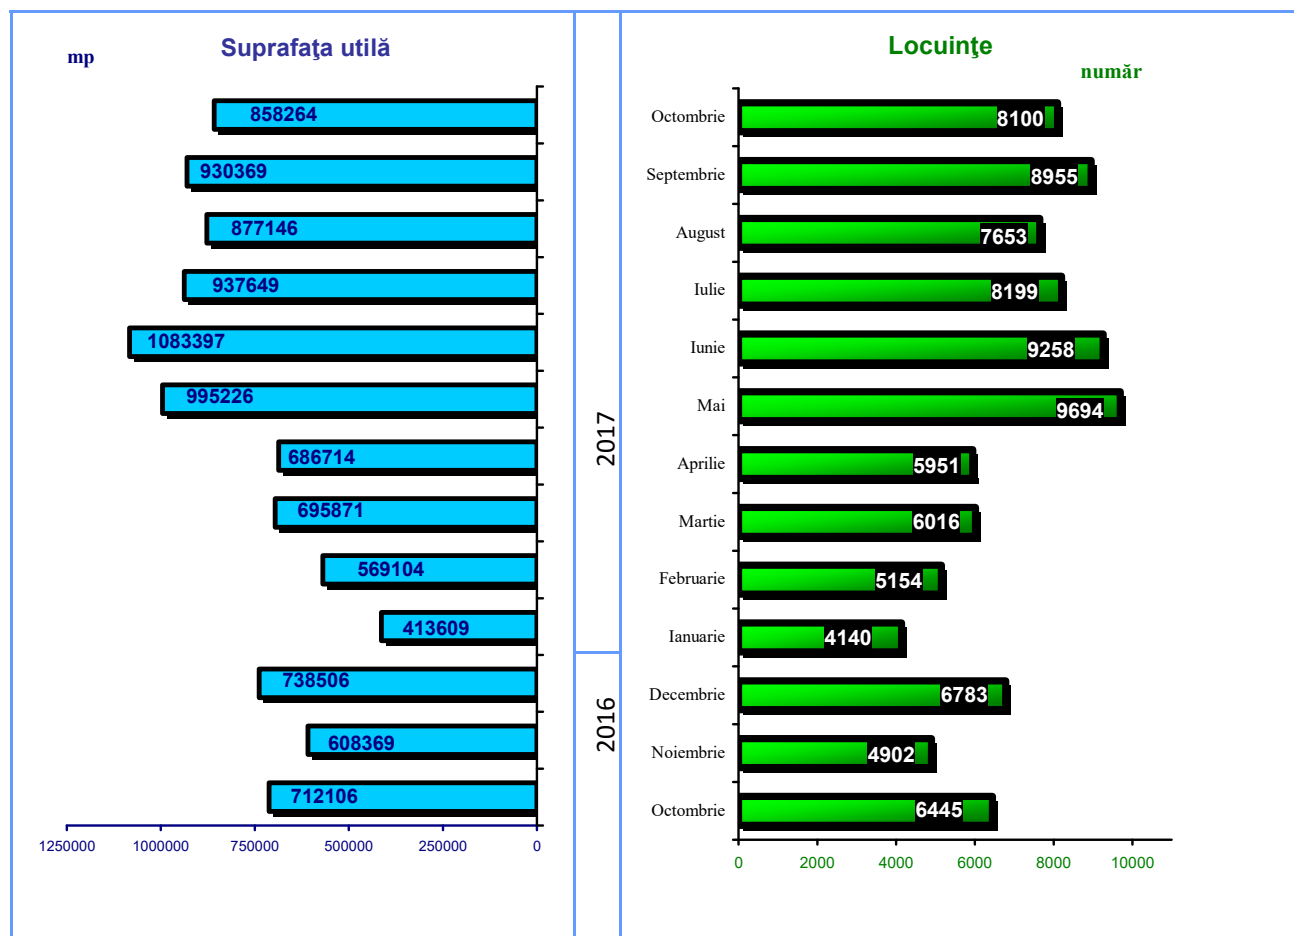

Perioada 1.I – 31.X.2017 comparativ cu perioada 1.I – 31. X.2016

În perioada 1.I – 31.X.2017 s-au eliberat 35496 autorizații de construire pentru clădiri rezidențiale, în creștere cu 6,1% față de perioada 1.I – 31.X.2016, creștere reflectată în următoarele regiuni de dezvoltare: Nord-Est (+817 autorizații), Centru (+376), București-Ilfov (+356), Vest (+244), Sud-Est (+202), Sud-Vest Oltenia (+199) și Sud-Muntenia (+74). Scădere s-a înregistrat în regiunea de dezvoltare Nord-Vest (-234 autorizații).

Evoluția numărului locuințelor și a suprafeței utile din clădirile rezidențiale autorizate, în perioada octombrie 2016 - octombrie 2017

Informații suplimentare:

Autorizația de construire constituie actul de autoritate al administrației locale pe baza căruia se asigură aplicarea măsurilor prevăzute de lege referitoare la amplasarea, proiectarea, executarea și funcționarea construcțiilor. Pentru interpretarea corectă a indicatorilor, vă rugăm să consultați [Precizările Metodologice atașate comunicatului pe homepage](#).

Informații suplimentare se pot obține din publicația Buletin Statistic Lunar, termen de apariție 27 decembrie 2017 și din baza de date TEMPO on line a INS (datele pentru luna octombrie 2017 vor fi disponibile în 28 noiembrie 2017).

Următorul comunicat de presă referitor la autorizațiile de construire va apărea luni, 8 ianuarie 2018.

Arhiva comunicatelor de presă: <http://www.insse.ro/cms/ro/comunicate-de-presa-view>

Direcția de Comunicare

e-mail: birou presa@insse.ro

Tel: +4021 3181869