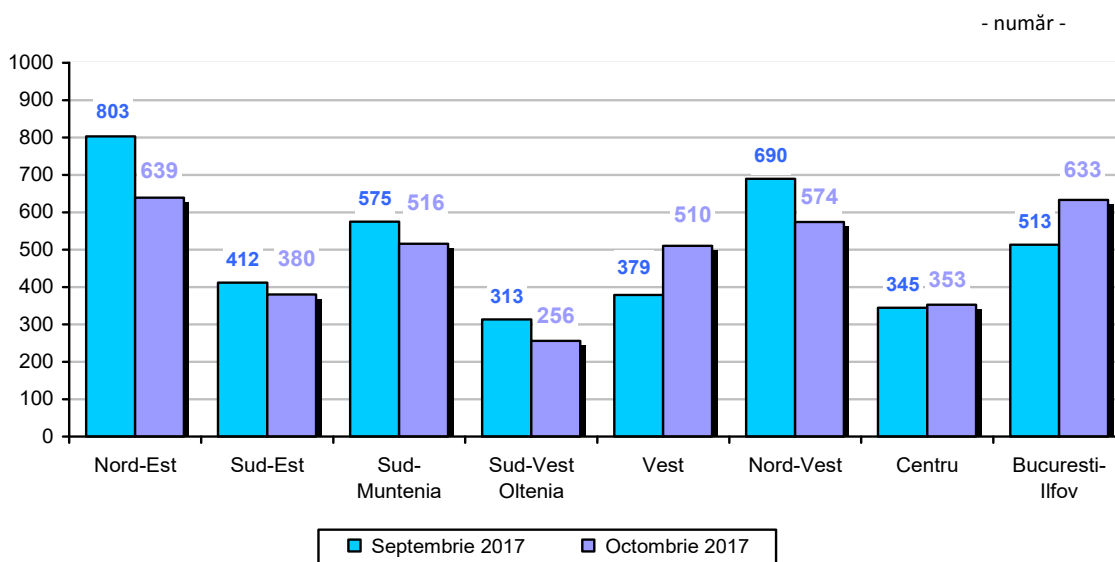

Autorizații de construire eliberate pentru clădiri rezidențiale, pe regiuni de dezvoltare, în lunile septembrie 2017 și octombrie 2017

[Datele graficului in format xls](#)

Octombrie 2017 comparativ cu octombrie 2016

În luna octombrie 2017, față de aceeași lună a anului precedent, se remarcă o creștere a numărului de autorizații de construire eliberate pentru clădiri rezidențiale în următoarele regiuni de dezvoltare: Vest (+209 autorizații), Centru (+94), Sud-Muntenia (+75), Nord-Est (+63), Sud-Vest Oltenia (+47), Nord-Vest (+36) și Sud-Est (+6). Scădere s-a înregistrat în regiunea de dezvoltare București-Ilfov (-84 autorizații).