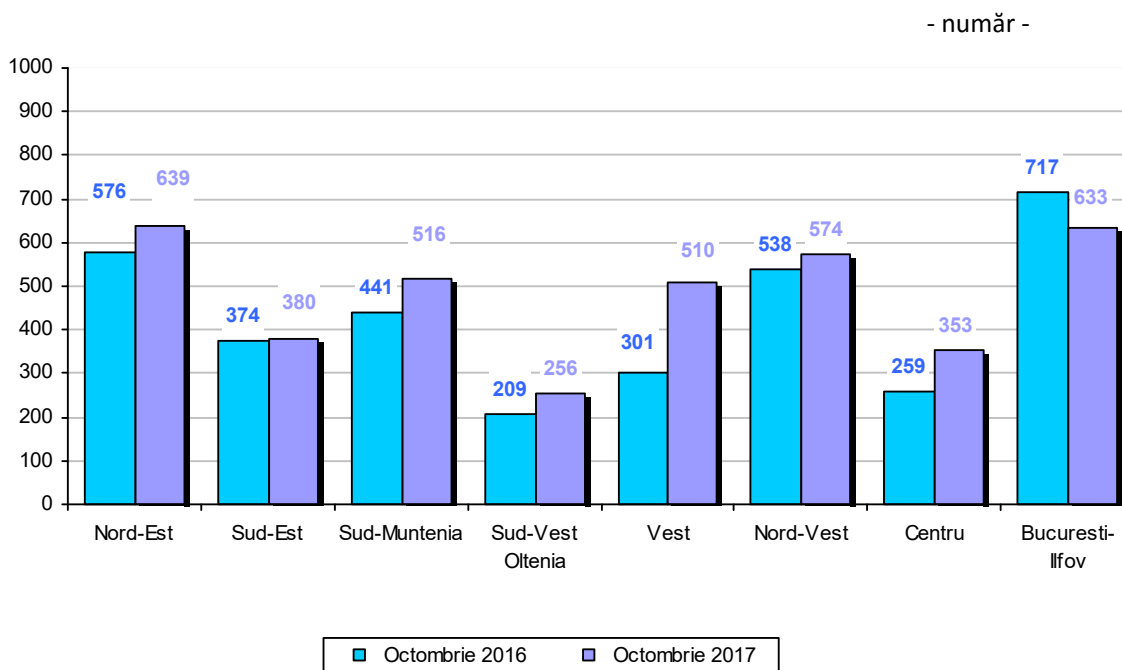

Autorizații de construire eliberate pentru clădiri rezidențiale, pe regiuni de dezvoltare, în lunile octombrie 2016 și octombrie 2017

[Datele graficului in format xls](#)