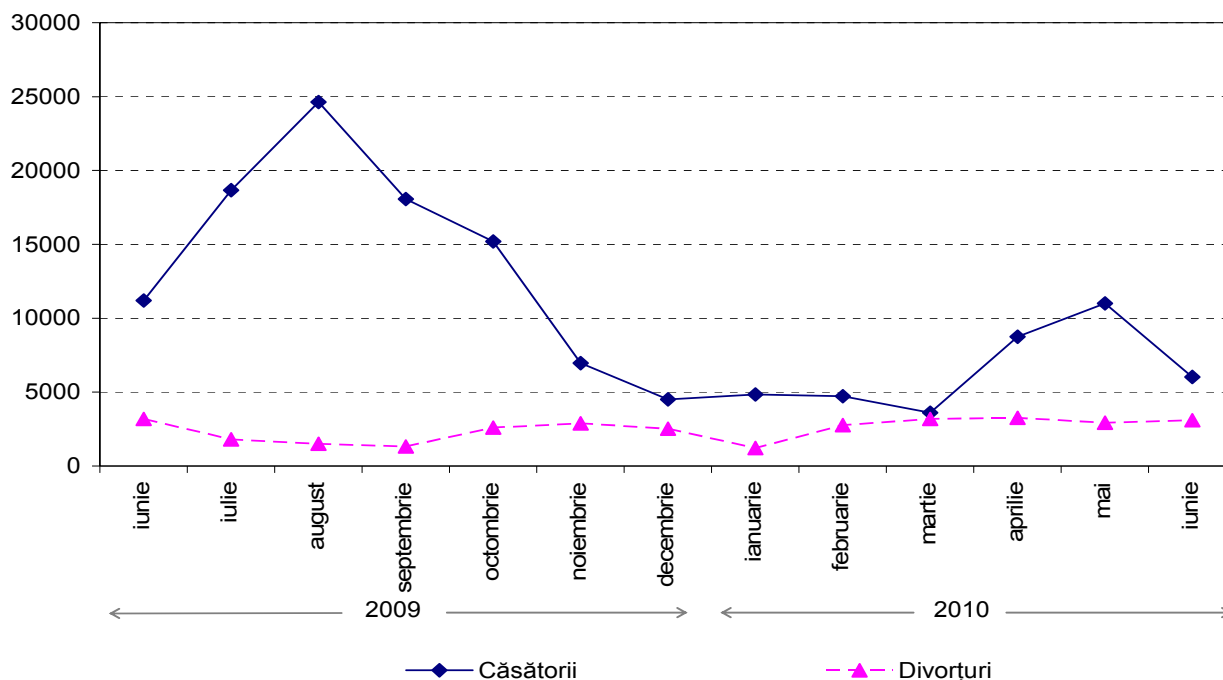

Nușialitate și divorțialitate

La oficiile de stare civilă s-au înregistrat în luna iunie 6033 **căsătorii** (3,4 căsătorii la 1000 locuitori), în scădere cu 4975 căsătorii comparativ cu luna precedentă.

Prin hotărâri judecătorești definitive s-au pronunțat 3093 **divorțuri** (1,76 divoțuri la 1000 locuitori), cu 164 mai multe decât în luna mai.

**Evoluția numărului de căsătorii și divoțuri ,
în perioada iunie 2009 - iunie 2010**

Luna iunie 2010 față de luna iunie 2009

Natalitate, mortalitate și sporul natural

Numărul **născuților-vii** a fost mai mic cu 151 în luna iunie 2010 față de aceeași lună din 2009, iar numărul persoanelor care au **decedat** a fost mai mare cu 1369 față de luna iunie 2009.

În luna iunie 2010 numărul **populației** a scăzut cu 1891 persoane, în timp ce în luna iunie 2009 a scăzut cu 371 persoane.

Numărul **copiilor cu vârstă sub un an care au decedat** în luna iunie 2010 a fost mai mic cu 14 față de luna iunie 2009.

Nușialitate și divorțialitate

Numărul **căsătoriilor** a fost în luna iunie 2010 cu 5169 mai mic decât în aceeași lună din anul precedent. Prin hotărâri judecătorești definitive s-au pronunțat cu 87 **divorțuri** mai puține în luna iunie 2010 decât în luna iunie 2009.

Notă: Datele demografice din anul 2009 sunt date definitive, iar din anul 2010 sunt date provizorii.

Următorul comunicat de presă va apărea pe 9 septembrie a.c.