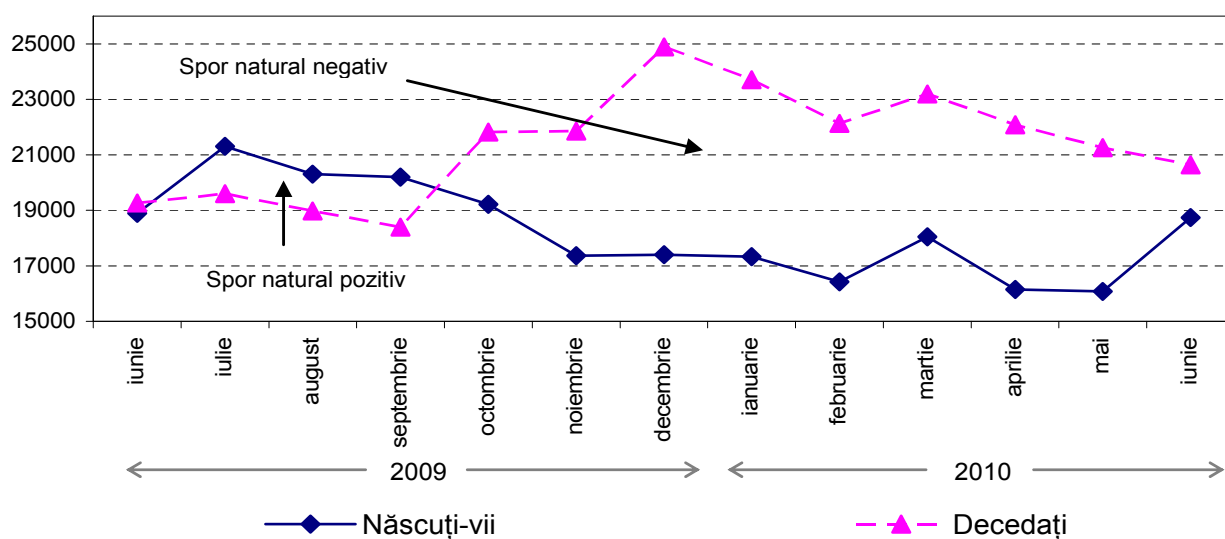

#### Luna iunie față de luna mai 2010

#### Natalitate, mortalitate și sporul natural

În luna iunie s-au **născut** 18743 copii (10,6 născuți-vii la 1000 locuitori), cu 2667 mai mulți decât în luna mai.

Numărul persoanelor care au **decedat** în luna iunie a fost de 20634 (11,7 decedați la 1000 locuitori), cu 623 decedați mai puțini decât în luna mai.

Excedentul numărului decedaților față de numărul născuților-vii – **spor natural negativ** – a determinat scăderea numărului populației în luna iunie cu 1891 persoane, în timp ce în luna mai a scăzut cu 5181 persoane.

Numărul **copiilor cu vârstă sub un an care au decedat** în luna iunie a fost de 153 (8,2 copii sub un an la 1000 născuți-vii), în creștere față de luna mai.

**Evoluția numărului de născuți-vii și decedați,  
în perioada iunie 2009 - iunie 2010**